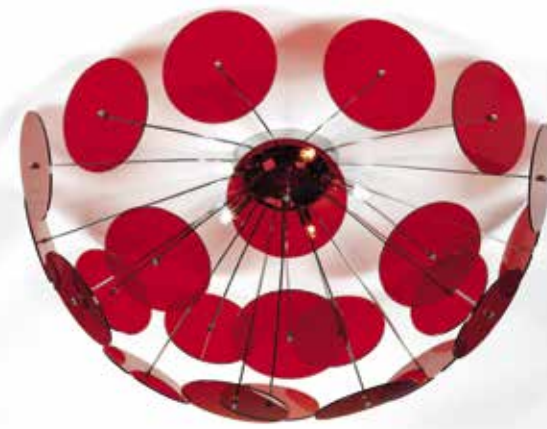

What

**WHAT/PF80**  
 Ø 800 x sp.400  
 5XG9

**WHAT/PF60**  
 Ø 600 x sp.300  
 4XG9

**WHAT/S80**  
 Ø 800  
 10XG9

**WHAT/A40**  
 Ø 400  
 3XG9

**Colors available**

**Materials** Chrome or gold 24k metal\_Plexiglass disks

**WHAT/S60**  
Ø 600  
8XG9

**WHAT/S40**  
Ø 400  
6XG9

**WHAT/S50**  
Ø 500  
6XG9

**Colors available**

**Materials** Chrome or gold 24k metal\_Plexiglass disks

**WHAT/LG**  
Ø 400  
6XG9

**WHAT/LG**  
Ø 400  
6XG9

**WHAT/S60**  
 Ø 600  
 8XG9

**WHAT/P**  
 Ø 400 x h.1800  
 6XG9

**WHAT/PF80**  
 Ø 800 x sp.400  
 5XG9

**Colors available**

**Materials**

Chrome or gold 24k metal  
 Plexiglass disks

**WHAT/S80**  
 Ø 800  
 10XG9