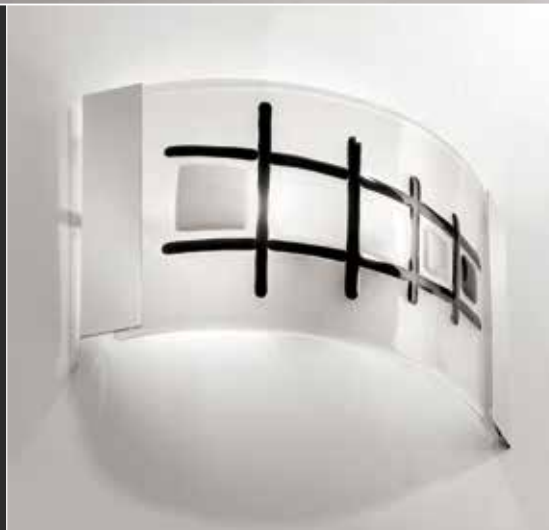

# Iside

**ISIDE/S660**  
66 x 24 h. max 107  
2XE27

Colors available (Chrome with glasses)  
White Black Grayscale Multicolor  
Murano glass

**ISIDE/S800**  
80 x 18 h. max 100  
2XE27

**ISIDE/S800**  
80 x 18 h. max 100  
2XE27

Colors available (Chrome with glasses)  
 White Black Grayscale Multicolor  
 Murano glass

**ISIDE/A420**  
 42 x 33 sp.8  
 2XG9

**ISIDE/A270**  
 27 x 16 sp.7  
 2XG9

**ISIDE/S660**  
 66 x 24 h max 107  
 2XE27

**ISIDE/A660**  
 66 x 24 sp.11  
 2XE27

**ISIDE/A660**  
 66 x 24 sp.11  
 2XE27

**ISIDE/A800**  
80 x 18 sp.9  
2XE27

**ISIDE/A270**  
27 x 16 sp.7  
2XG9

**ISIDE/P**  
h.183  
5XG9

**ISIDE/L**  
h.41  
1XE14