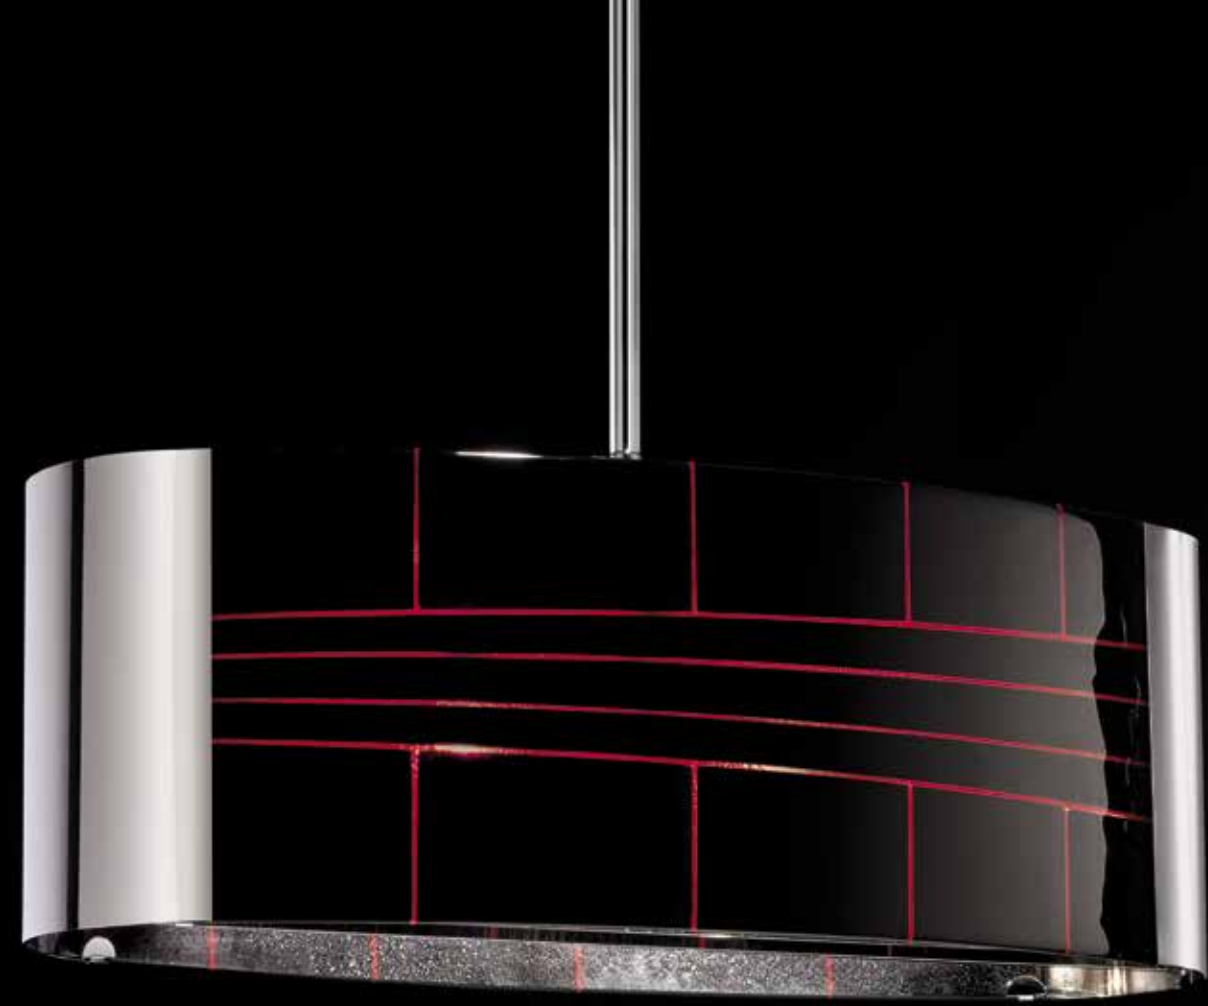

# Iside

**ISIDE/S660**  
66 x 24 h. max 107  
2XE27

Colors available (Chrome with glasses)  
White Black Grayscale Multicolor  
Murano glass

**ISIDE/S800**  
80 x 18 h. max 100  
2XE27

**ISIDE/S800**  
80 x 18 h. max 100  
2XE27

Colors available (Chrome with glasses)  
 White Black Grayscale Multicolor  
 Murano glass

**ISIDE/A420**  
 42 x 33 sp.8  
 2XG9

**ISIDE/A270**  
 27 x 16 sp.7  
 2XG9

**ISIDE/S660**  
 66 x 24 h max 107  
 2XE27

**ISIDE/A660**  
 66 x 24 sp.11  
 2XE27

**ISIDE/A660**  
 66 x 24 sp.11  
 2XE27

**ISIDE/A800**  
80 x 18 sp.9  
2XE27

**ISIDE/A270**  
27 x 16 sp.7  
2XG9

**ISIDE/P**  
h.183  
5XG9

**ISIDE/L**  
h.41  
1XE14