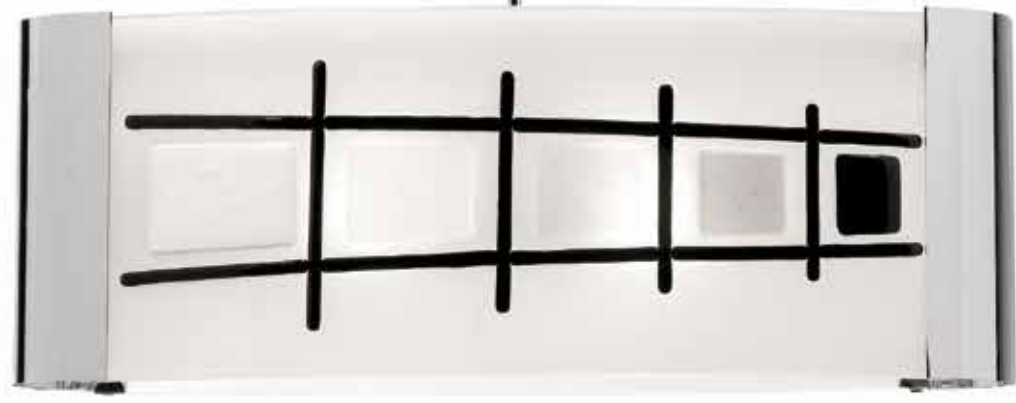

# Iside

**ISIDE/S660**  
66 x 24 h. max 107  
2XE27

Colors available (Chrome with glasses)  
White Black Grayscale Multicolor  
Murano glass

**ISIDE/S800**  
80 x 18 h. max 100  
2XE27

**ISIDE/S800**  
80 x 18 h. max 100  
2XE27

Colors available (Chrome with glasses)  
 White Black Grayscale Multicolor  
 Murano glass

**ISIDE/A420**  
 42 x 33 sp.8  
 2XG9

**ISIDE/A270**  
 27 x 16 sp.7  
 2XG9

**ISIDE/S660**  
 66 x 24 h max 107  
 2XE27

**ISIDE/A660**  
 66 x 24 sp.11  
 2XE27

**ISIDE/A660**  
 66 x 24 sp.11  
 2XE27

**ISIDE/A800**  
80 x 18 sp.9  
2XE27

**ISIDE/A270**  
27 x 16 sp.7  
2XG9

**ISIDE/P**  
h.183  
5XG9

**ISIDE/L**  
h.41  
1XE14