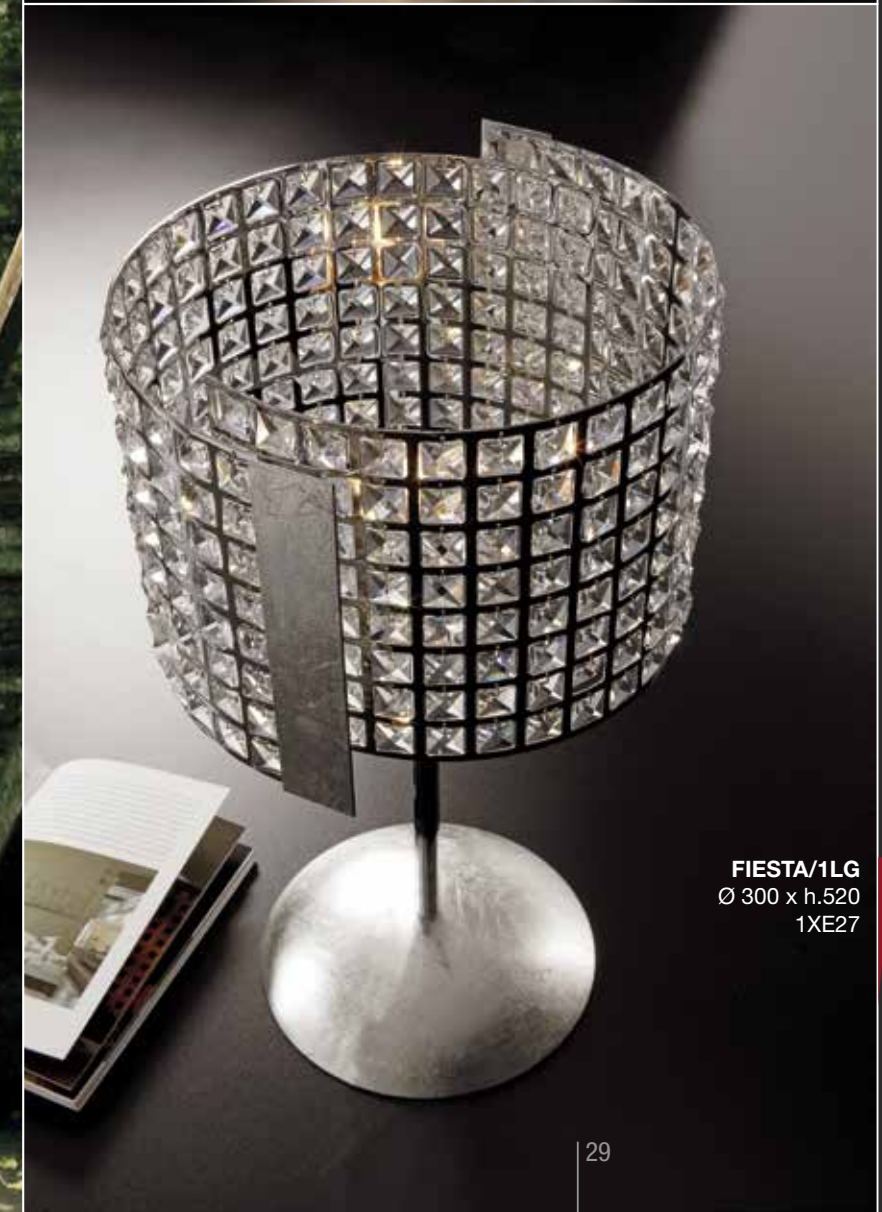

# Fiesta

Colors available

**FIESTA/2S**  
Ø 760 x 240  
2XE27

**FIESTA/1SG**  
Ø 470 x 250  
1XE27

**FIESTA/1P**  
Ø 300 x h.1750  
1XE27

**FIESTA/1SM**  
Ø 300 x 200  
1XE27

**FIESTA/1SPG9**  
 Ø 190 x h.390  
 1XG9

**FIESTA/1SMG9**  
 Ø 190 x h.590  
 1XG9

**FIESTA/1SGG9**  
 Ø 190 x h.790  
 1XG9

**FIESTA/1SM**  
 Ø 300 x 200  
 1XE27

Colors available

Chrome Gold 24K

**FIESTA/1A**  
 Ø 190 x 130 sp.240  
 1XG9

**FIESTA/1LP**  
 Ø 190 x h.360  
 1XG9

Colors available

**FIESTA/1LB**  
Ø 190 x h.220  
1XG9

**FIESTA/1LG**  
Ø 300 x h.520  
1XE27