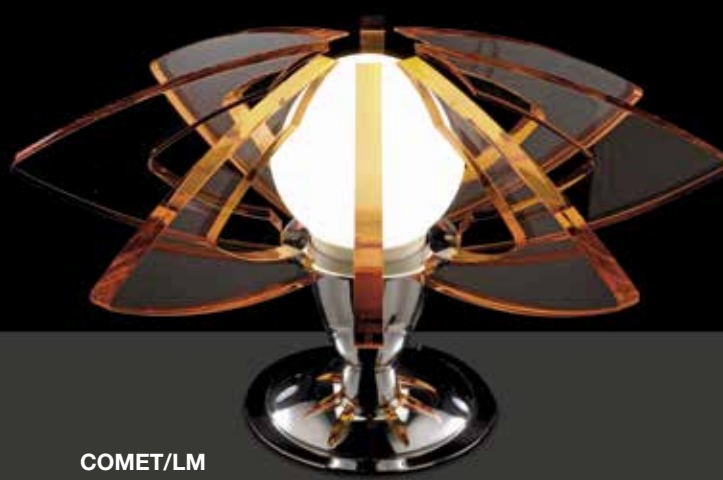

Comet

COMET/SG8
Ø 680
1XE27

COMET/SM
Ø 440
1XE27

Colors available

White Yellow Green Azure Red Orange Transparent

COMET/PFG
Ø 680
1XE27

COMET/PFM
Ø 440
1XE27

COMET/PFP
Ø 300
1XE27

COMET/LM
Ø 440 x h.250
1XE27

COMET/LP
Ø 300 x h.190
1XE27

COMET/SG8
Ø 680
1XE27

COMET/P
h.182
1XE27