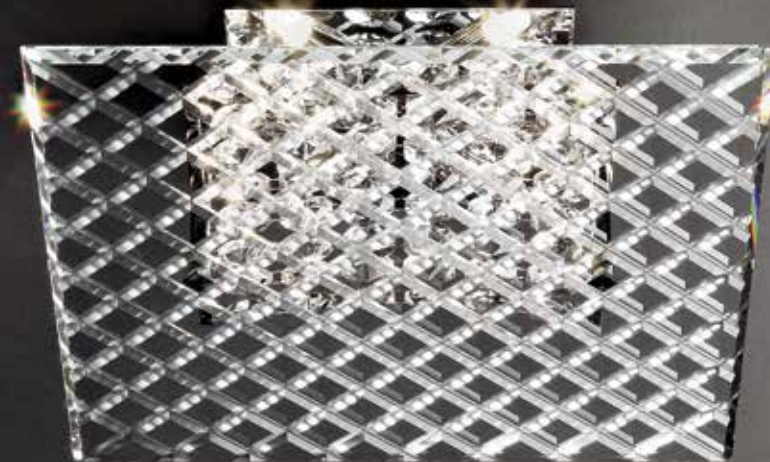

Cloe

CLOE/S40
400 x h.400
1XE27

CLOE/S60
600 x h.140
4XG9

CLOE/S100
1000 x h.140
5XG9

CLOE/PF50
500 x 500 x sp.130
4XG9

CLOE/PF38
380 x 380 x sp.130
4XG9

CLOE/A36
360 x 140 x sp.110
2XG9

CLOE/A60
600 x 140 x sp.130
3XG9

CLOE/P
h.1830
4XG9

CLOE/L
140 x h.430
1XG9

Materials
Chrome metal
Extra clear grinding glass
Crystals