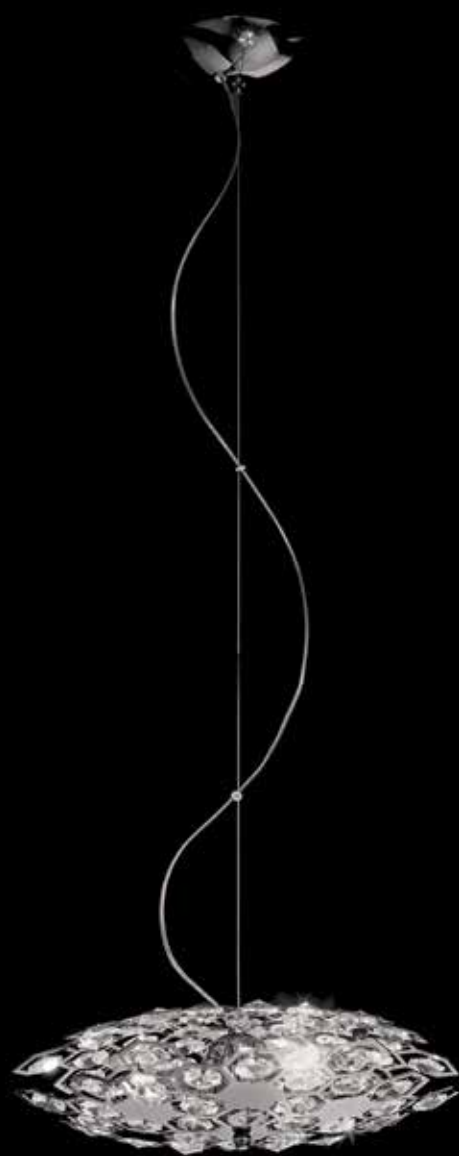

Carnaby

CARNABY/SG
Ø 680
5XG9

CARNABY/SM
Ø 500
3XG9

CARNABY/SP
Ø 370
3XG9

CARNABY/SG
Ø 680
5XG9

Colors available
Chrome Gold 24K

Colors available

CARNABY/PFG
Ø 680
5XG9

CARNABY/PFM
Ø 500
3XG9

CARNABY/PFP
Ø 370
3XG9

CARNABY/AP
h. 32 x sp.14
2XG9

Colors available
Chrome Gold 24K

CARNABY/P
h. 185
1XE27

CARNABY/LP
Ø 15 x h.41
1XG9

CARNABY/AG
h.50 x sp.18
2XE14

CARNABY/LG
Ø 20 x h.65
1XE14