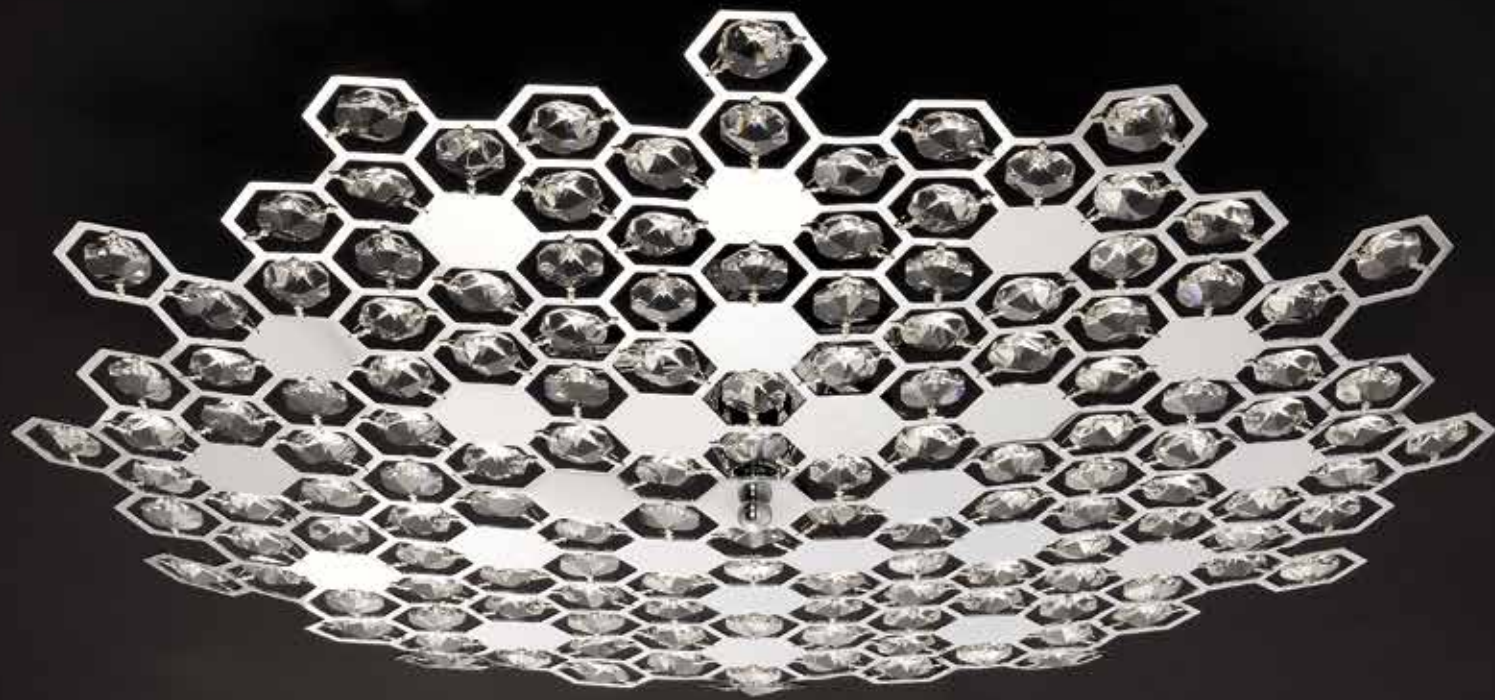

Carnaby

CARNABY/SG
Ø 680
5XG9

CARNABY/SM
Ø 500
3XG9

CARNABY/SP
Ø 370
3XG9

CARNABY/SG
Ø 680
5XG9

Colors available
Chrome Gold 24K

Colors available

CARNABY/PFG
Ø 680
5XG9

CARNABY/PFM
Ø 500
3XG9

CARNABY/PFP
Ø 370
3XG9

CARNABY/AP
h. 32 x sp.14
2XG9

Colors available
Chrome Gold 24K

CARNABY/P
h. 185
1XE27

CARNABY/LP
Ø 15 x h.41
1XG9

CARNABY/AG
h.50 x sp.18
2XE14

CARNABY/LG
Ø 20 x h.65
1XE14