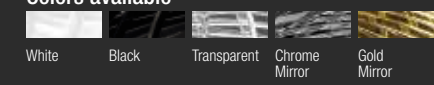

AMELIE/6S
Chrome Mirror
Ø 860 x h.650
6XG9

Amelie

AMELIE/6S
White
Ø 860 x h.650
6XG9

AMELIE/6S
Transparent
Ø 860 x h.650
6XG9

AMELIE/5S
Black
Ø 630 x h.500
5XG9

Colors available

Materials Chrome metal_Plexiglass_Crystals Glass

AMELIE/AP
Chrome mirror
520 x sp.100
1XG9

AMELIE/AM
Gold mirror
690 x sp.120
2XG9

AMELIE/L
Black _ Transparent
h.430
1XG9

AMELIE/AM
Black
690 x sp.120
2XG9

AMELIE/AG
Transparent
970 x sp.120
2XG9

Colors available